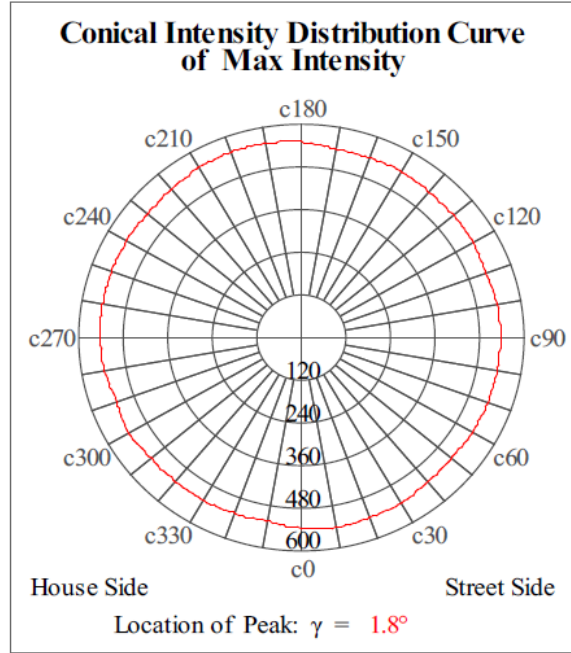

# TB18W120

### Aplicaciones:

- Oficinas.
- Farmacias.
- Comercios.
- Bares y restaurantes.
- Viviendas.
- Espacios comunes.
- Almacenes.
- Centros educativos.

CARACTERÍSTICAS TÉCNICAS	
MODELO	TB18W120
TIPO LED	SMD LED
POTENCIA	18 W
FLUJO LUMINOSO	1.600 lm
EFICACIA LUMINOSA	89 lm/W
TEMPERATURA COLOR	2.800 K - 6.500 K
CRI	70 - 80
TENSIÓN ENTRADA	100 - 240 V <sub>AC</sub>
TRANSFORMADOR	INTEGRADO
DIMENSIONES	Ø26 * 1.200 mm
VIDA ÚTIL	30.000 horas

## Illumination Cone Curve