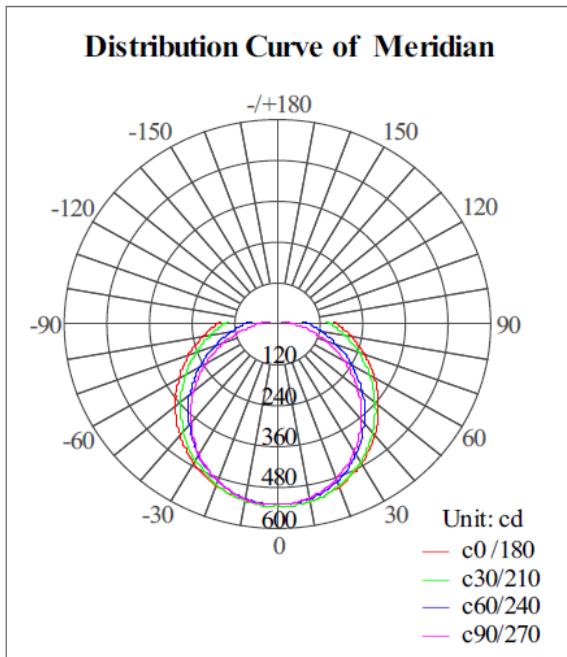

## Tubo LED

### Aplicaciones:

- Oficinas.
- Farmacias.
- Comercios.
- Bares y restaurantes.
- Viviendas.
- Espacios comunes.
- Almacenes.
- Centros educativos.

CARACTERÍSTICAS TÉCNICAS	
MODELO	TB18W120
TIPO LED	SMD LED
POTENCIA	18 W
FLUJO LUMINOSO	1.600 lm
EFICACIA LUMINOSA	89 lm/W
TEMPERATURA COLOR	2.800 K - 6.500 K
CRI	70 - 80
TENSIÓN ENTRADA	100 - 240 V <sub>AC</sub>
TRANSFORMADOR	INTEGRADO
DIMENSIONES	Ø26 * 1.200 mm
VIDA ÚTIL	30.000 horas

## Illumination Cone Curve